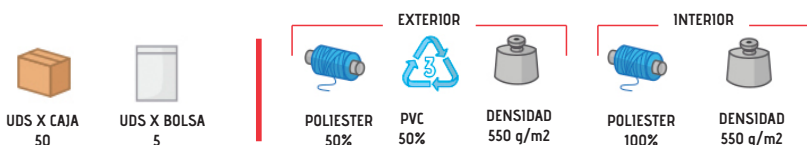

## DESCRIPCIÓN

- Porta documentos con asas cortas.
- Confeccionado en tejido impermeable, grueso y resistente en el exterior con forro de PVC en el interior.
- Asas de mano para un cómodo transporte.
- Cierre de cremallera para tener todo guardado.
- Costuras interiores ribeteadas que aumentan su resistencia.
- Métodos idóneos de marcaje: serigrafía, vinilo, transfer, bordados, cosidos.
- Ideal para transporte de documentos y como regalo promocional.